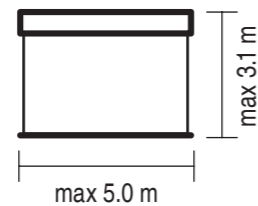

markiza malta

kolorystyka	RAL
napęd elektryczny	tak
napęd ręczny	tak
maksymalna szerokość	5.0 m
maksymalny wysięg	3.1 m
kaseta	nie
daszek w opcji	nie
kąt pochyłu	5°-70° (ściana) 5°-85° (sufit)
poszycie	147 wzorów
falbana	tak