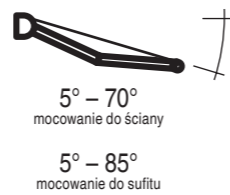

markiza malta

kolorystyka	RAL
napęd elektryczny	tak
napęd ręczny	tak
maksymalna szerokość	5.0 m
maksymalny wysięg	3.1 m
kaseta	nie
daszek w opcji	nie
kąt pochyłu	5°-70° (ściana) 5°-85° (sufit)
poszycie	147 wzorów
falbana	tak