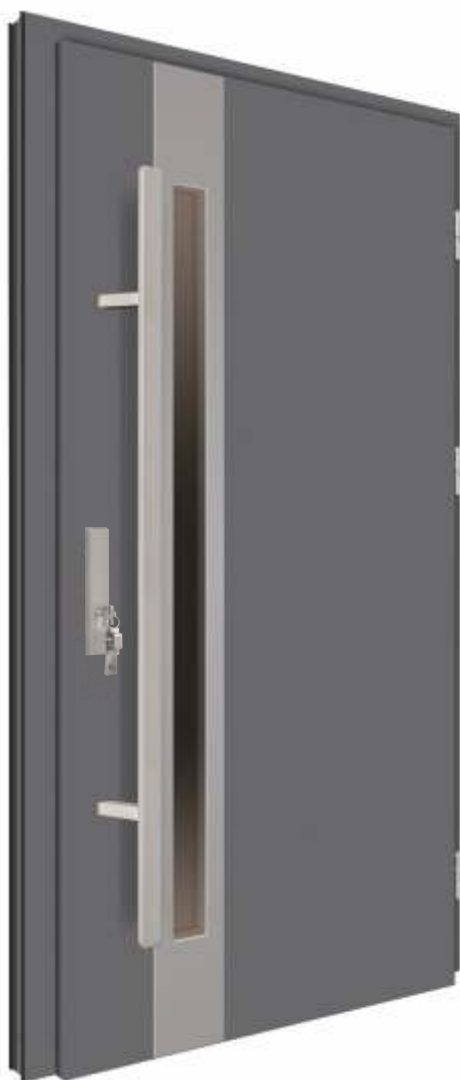

SKRZYDŁO 90 cm
WYMIARY ZEWNĘTRZNE:
102 cm x 210 cm

CIEPŁA
OŚCIEŻNICA

68 mm
PEŁNE 1,1 W/(m²K)
PRZESZKLONE 1,2-1,3 W/(m²K)

BRAK
MOŻLIWOŚCI
SKRÓTU

[68MK19

[68MK20

NAŚWIETLA

DRZWI STALOWO-ALUMINIOWE 68, 92 mm

- wysokość naświetli górnych od 20 do 70 cm
- szerokość naświetli bocznych od 20 do 100 cm
- dostępne szklenie: refleks, lustro, mleczne
- poszerzenia 2,5 cm; 5 cm; 10 cm

ANTRACYT

BIAŁY

ZŁOTY DĄB

ORZECH

NAŚWIETLA GÓRNE CENY NETTO