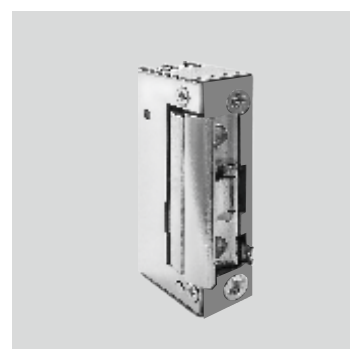

[PREPARAT DO PIELĘGNACJI STALI
NIERDZEWNEJ

[ELEKTROZACZEP 68 MM

[ELEKTROZACZEP 92 MM

MK DOOR

www.mk-door.pl

Publikacja ta nie stanowi oferty w rozumieniu prawa i ma charakter jedynie informacyjny. Producent zastrzega sobie prawo do zmian i ulepszeń produktów podanych w niniejszym katalogu bez uprzedniego powiadomienia oraz zastrzega sobie prawo do błędów w druku. Kolory mogą odbiegać od rzeczywistości.