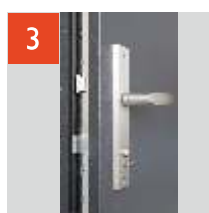

NARÓŻNE POŁĄCZENIE OŚCIEŻNICY ALUMINIOWEJ

1 GRUBOŚĆ SKRZYDŁA 68MM

2 GÓRNE I DOLNE RYGLOWANIE HAKOWE 4 SZT.

3 ZAMEK GŁÓWNY

4 SKRZYDŁO Z CZTEROSTRONNĄ PRZYLGĄ

5 BOLCE PRZECIWWYWAŻENIOWE 3 SZT.

7 CIEPŁA OŚCIEŻNICA Z IZOLACJĄ